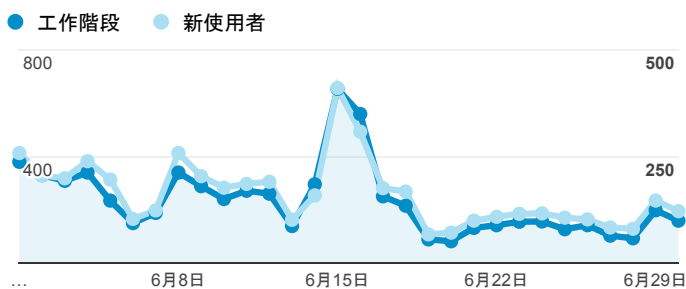

報表01_訪客

2015年6月1日 - 2015年6月30日

平均造訪停留時間和單次造訪頁數

造訪地圖

造訪和不重複訪客

造訪 (依瀏覽器分組)

造訪和新造訪

造訪和新造訪率 (依 行動裝置資訊 分組)