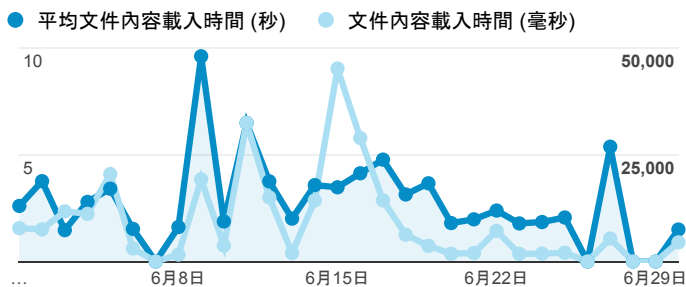

報表01_訪客

2015年6月1日 - 2015年6月30日

平均造訪停留時間和單次造訪頁數

造訪地圖

造訪和不重複訪客

造訪 (依瀏覽器分組)

造訪和新造訪

造訪和新造訪率 (依 行動裝置資訊 分組)