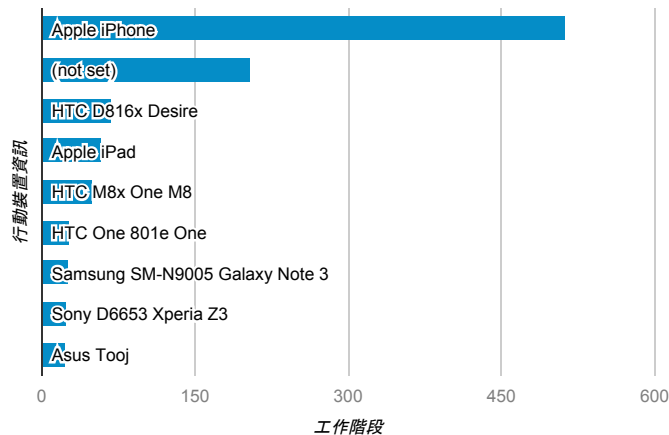

報表01_訪客

2015年6月1日 - 2015年6月30日

平均造訪停留時間和單次造訪頁數

造訪地圖

造訪和不重複訪客

造訪 (依瀏覽器分組)

造訪和新造訪

造訪和新造訪率 (依 行動裝置資訊 分組)