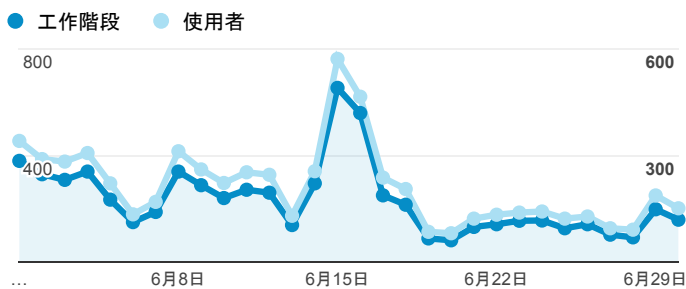

報表01_訪客

2015年6月1日 - 2015年6月30日

平均造訪停留時間和單次造訪頁數

造訪地圖

造訪和不重複訪客

造訪 (依瀏覽器分組)

造訪和新造訪

造訪和新造訪率 (依 行動裝置資訊 分組)