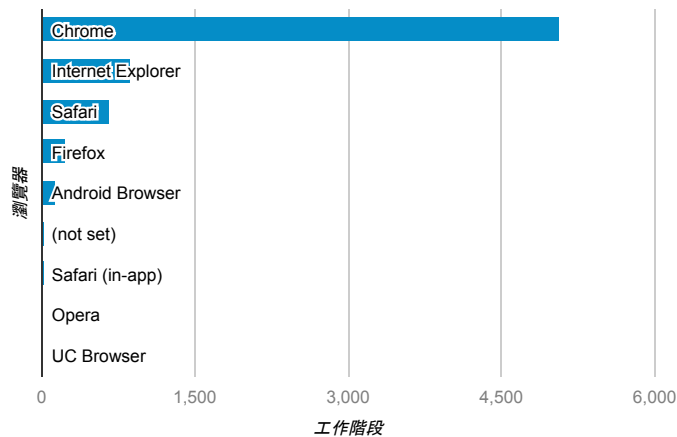

報表01_訪客

2015年6月1日 - 2015年6月30日

平均造訪停留時間和單次造訪頁數

造訪地圖

造訪和不重複訪客

造訪 (依瀏覽器分組)

造訪和新造訪

造訪和新造訪率 (依 行動裝置資訊 分組)