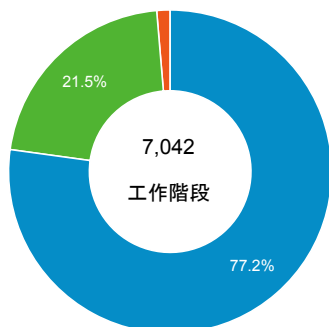

造訪 (依 裝置類別 分組)

■ desktop ■ mobile ■ tablet